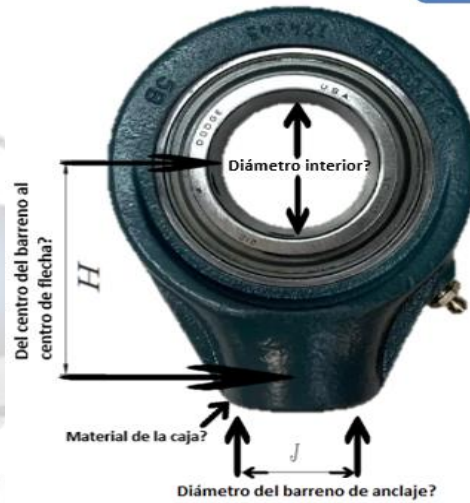

CHUMACERA BASE ROSCADA

ver +

CHUMACERA DE PARED TIPO CORBATA

ver +

CHUMACERA COLGANTE

ver +

*** Existe todo un universo de chumaceras reforzadas y debe ser cuidadoso en los detalles**
5.- CHUMACERAS REFORZADAS (Proporcionar Numero De parte y marca preferentemente)
Algunas se ven normales, pero cambian en sus dimensiones, altura, barrenos de anclaje y ancho

Se miden de la misma forma, El Tipo, Interior del balero, Distancia de barrenos de anclaje y Cantidad de barrenos. Verifique si el balero de su chumacera es de bolas o rodillos, si es bipartida o trae collarín interior.